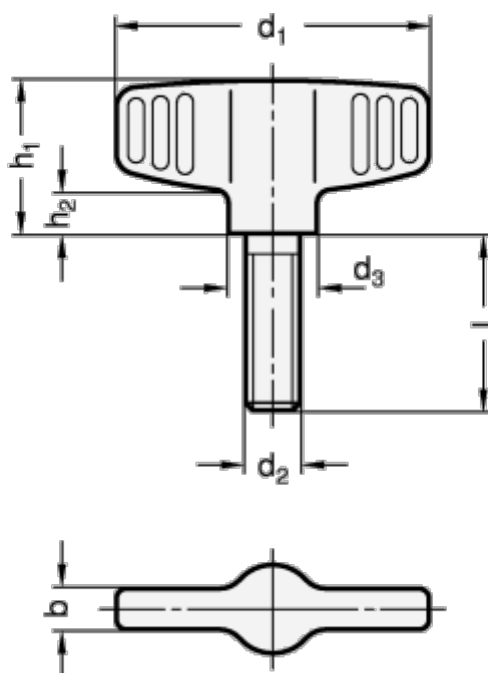

Varenummer: 201385102  
Beskrivelse: E+G Vingeskrue GN 835-46-M6-25-MT  
Rustfast

## Mål

$b = 6$   
 $d_1 = 46$   
 $d_2 = M6$   
 $d_3 = 13$   
 $h_1 = 23$   
 $h_2 = 6.0$   
 $l = 25$